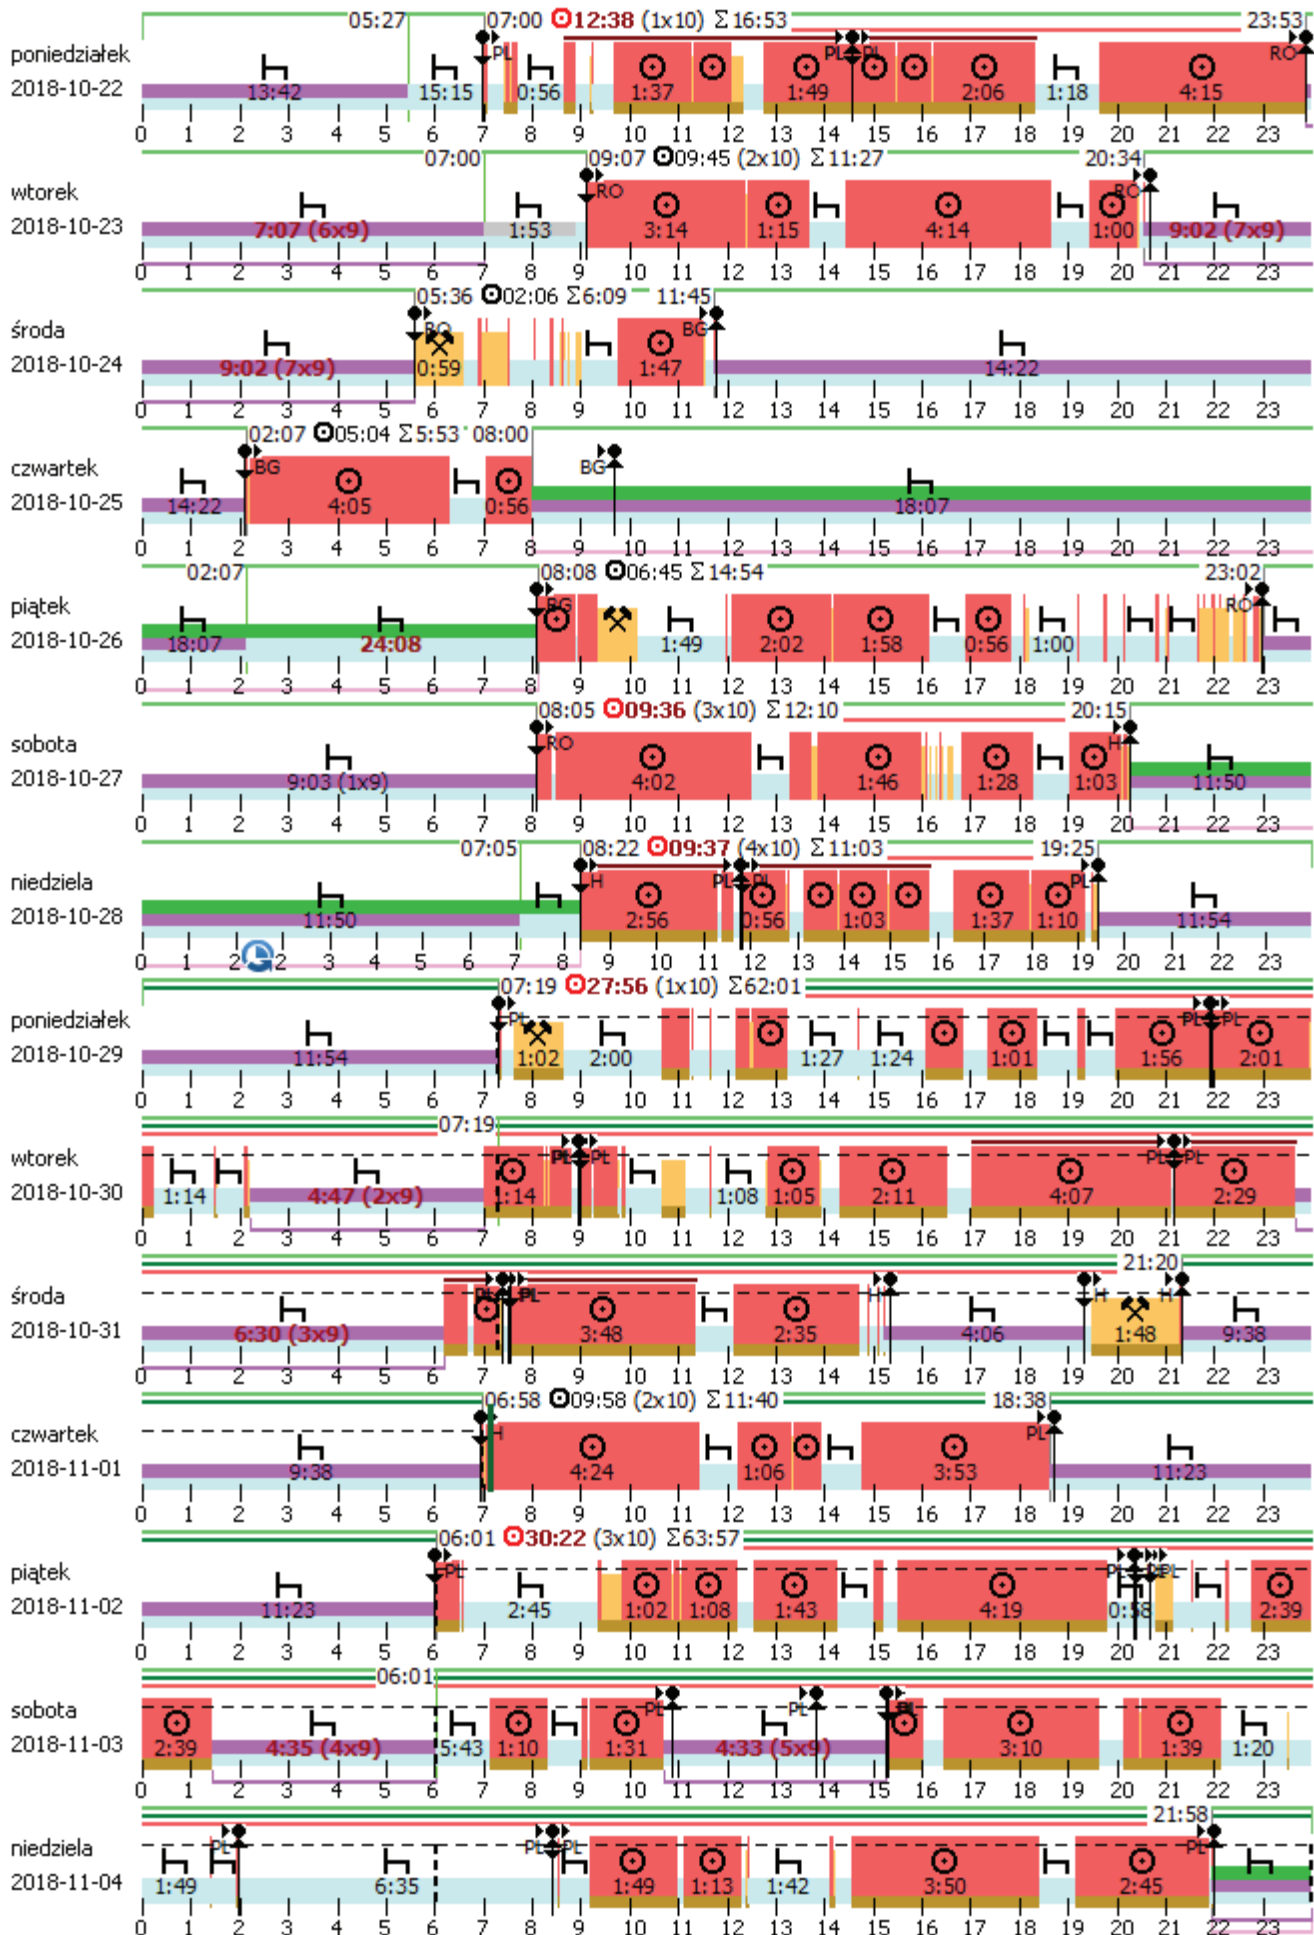

22-10-2018 - 04-11-2018

05-11-2018 - 11-11-2018

Legenda

Naruszenia